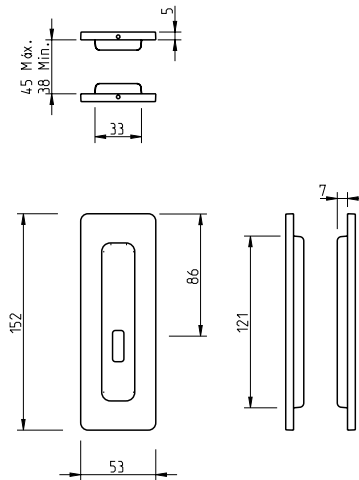

4181 PZ

Asa de embutir - ENTRADA PZ
Flush handle - PZ ENTRY