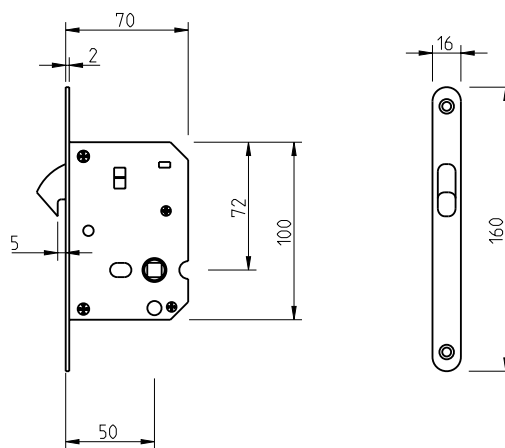

(153) preto pérola
black pearl

(153) preto pérola
black pearl

3856

Fechadura para portas de correr - PZ
Sliding doors lock - PZ

(16) aço inox satinado
satin stainless steel

3859

Fechadura para portas de correr - WC
Sliding doors lock - WC