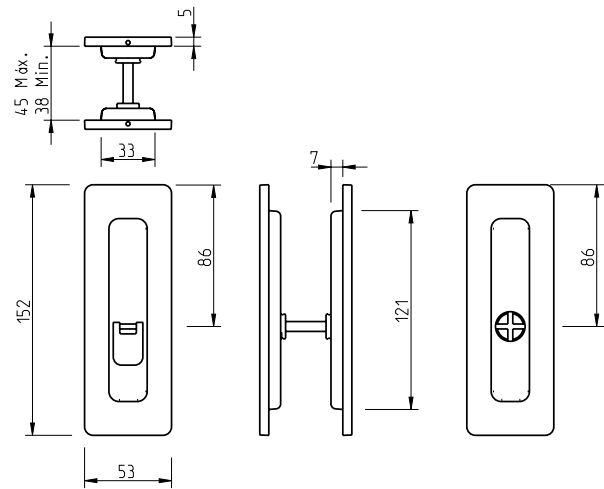

(158) purist brass
purist brass

4181 WC Livre/Ocupado

Asa de embutir - ENTRADA WC Livre/Ocupado
Flush handle - Free/Occupied WC ENTRY