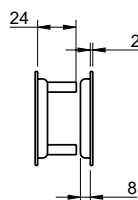

3857Q

(153) preto pérola
black pearl

Conjunto botão WC para portas de correr
Thumbturn set for sliding doors

3858

(16) aço inox satinado
satin stainless steel

Conjunto botão WC para portas de correr
Thumbturn set for sliding doors