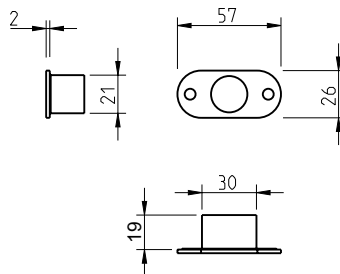

3864

Dedal para fechadura portas de correr
Embedded knob for sliding doors

(158) purist brass
purist brass