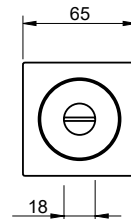

Conjunto botão WC para portas de correr
Thumbturn set for sliding doors

3858