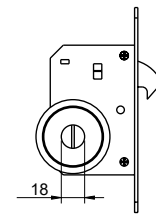

(16) aço inox satinado
satin stainless steel

(141) titan
titan

(142) níquelado pérola
nickel pearl

(152) branco pérola
white pearl

(153) preto pérola
black pearl

(186) corten
corten