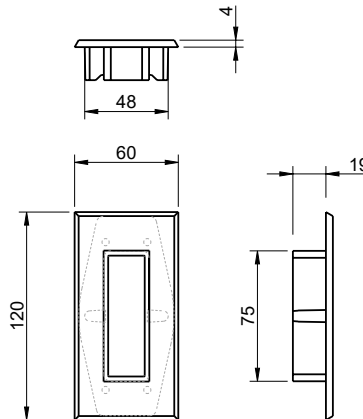

(141) titan
titan

disponível/ available
2650

(03)
cromado brilhante
bright chrome

disponível/ available
1696/2639/2651/1695

(16)
aço inox satinado
satin stainless steel

disponível/ available
2650

(96)
cromado satinado
satin chrome

(141)
titan
titan

(142)
niquelado pérola
nickel pearl

(152)
branco pérola
white pearl

(153)
preto pérola
black pearl

disponível/ available
1696/2639/2651/1695

(186)
corten
corten