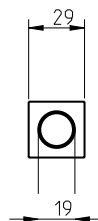

Dedal para fechadura portas de correr
Embedded knob for sliding doors

3866