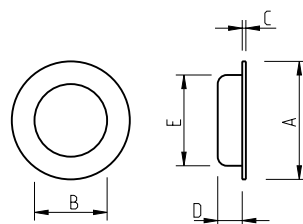

(186)
corten
corten

2187

Asa de embutir
Flush handle

(16) aço inox satinado
satin stainless steel

1666/1667/1668

Asa de embutir
Flush handle

(16) aço inox satinado
satin stainless steel

REF	ØA	ØB	C	D	ØE
1666	65	40	1,5	14	43
1667	51	27	3	12	40
1668	35	22	2	10	26