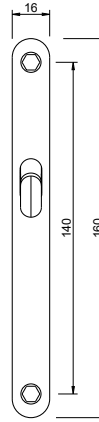

1696/2639/2651

Asa de embutir
Flush handle

(16) aço inox satinado
satin stainless steel

REF	A	B	C	D	E	F	G
1696	102	51	37	2	10	82	24
2651	150	70	58	2	13	138	46
2639	300	55	35	2	15	280	25

1695

Asa de embutir
Flush handle

(186)
corten
corten

2187

Asa de embutir
Flush handle

(16) aço inox satinado
satin stainless steel

1666/1667/1668

Asa de embutir
Flush handle

(16) aço inox satinado
satin stainless steel

REF	ØA	ØB	C	D	ØE
1666	65	40	1,5	14	43
1667	51	27	3	12	40
1668	35	22	2	10	26

(158) purist brass
purist brass

3851

Fechadura para portas de correr - BB
Sliding doors lock - BB

(158) purist brass
purist brass

3852

Fechadura para portas de correr - PZ
Sliding doors lock - PZ

(158) purist brass
purist brass