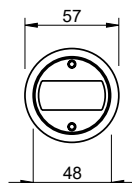

3857Q

(153) preto pérola
black pearl

Conjunto botão WC para portas de correr
Thumbturn set for sliding doors

3858

(16) aço inox satinado
satin stainless steel

Conjunto botão WC para portas de correr
Thumbturn set for sliding doors