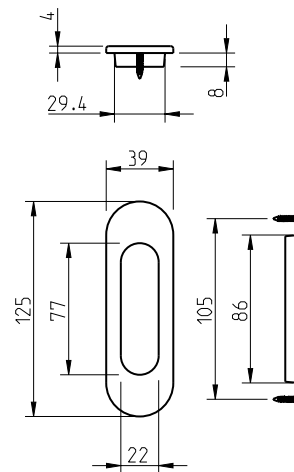

4052

Asa de embutir
Flush handle