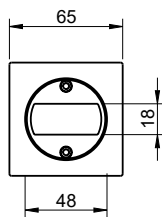

Conjunto botão WC para portas de correr
Thumbturn set for sliding doors

3858