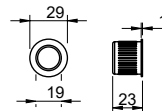

(16) aço inox satinado
satin stainless steel

(141) titan
titan

(142) níquelado pérola
nickel pearl

(152) branco pérola
white pearl

(153) preto pérola
black pearl

(186) corten
corten