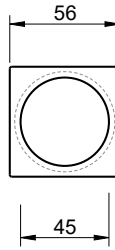

4127

Asa de embutir
Flush handle