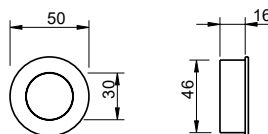

(16) aço inox satinado
satin stainless steel

(16)
aço inox satinado
satin stainless steel

(141)
titan

(142)
níquelado pérola
nickel pearl

(152)
branco pérola
white pearl

(153)
preto pérola
black pearl

(186)
corten