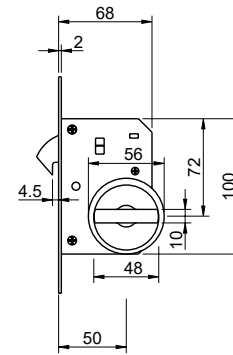

(01)
latão polido brilhante
polished brass

(03)
cromado brilhante
bright chrome

(158)
purist brass
purist brass