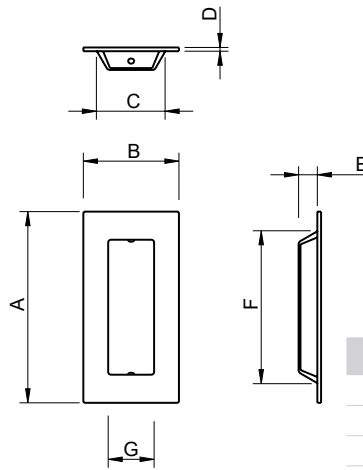

1696/2639/2651

Asa de embutir
Flush handle

(16) aço inox satinado
satin stainless steel

REF	A	B	C	D	E	F	G
1696	102	51	37	2	10	82	24
2651	150	70	58	2	13	138	46
2639	300	55	35	2	15	280	25

1695

Asa de embutir
Flush handle