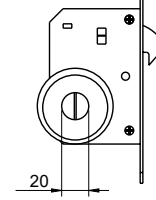

(01)
latão polido brilhante
polished brass

(03)
cromado brilhante
bright chrome

(158)
purist brass
purist brass