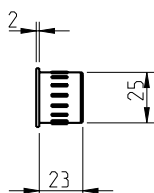

Dedal para fechadura portas de correr
Embedded knob for sliding doors