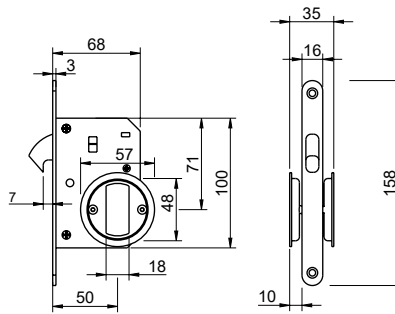

(16) aço inox satinado
satin stainless steel

(141) titan
titan

(142) níquelado pérola
nickel pearl

(152) branco pérola
white pearl

(153) preto pérola
black pearl

(186) corten
corten