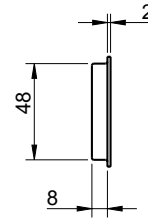

4127

Asa de embutir
Flush handle