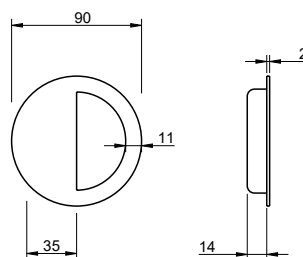

1697

Asa de embutir
Flush handle