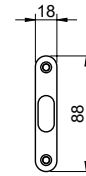

2850

Fechadura para portas de correr
Sliding doors locks