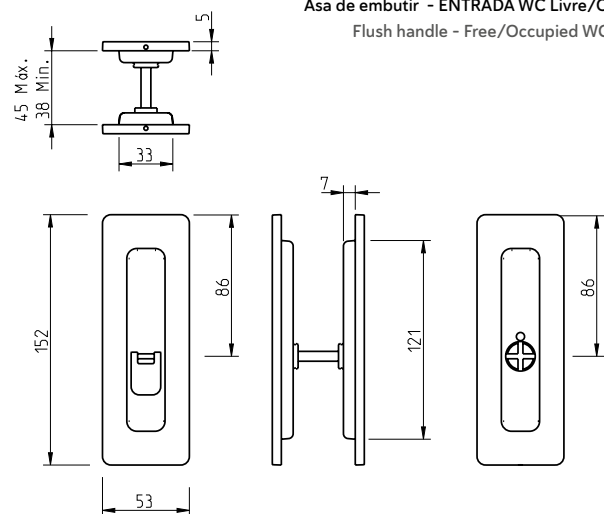

(158) purist brass
purist brass

4181 WC Livre/Ocupado

Asa de embutir - ENTRADA WC Livre/Ocupado
Flush handle - Free/Occupied WC ENTRY

(153) preto pérola
black pearl

(01) latão polido brilhante
polished brass