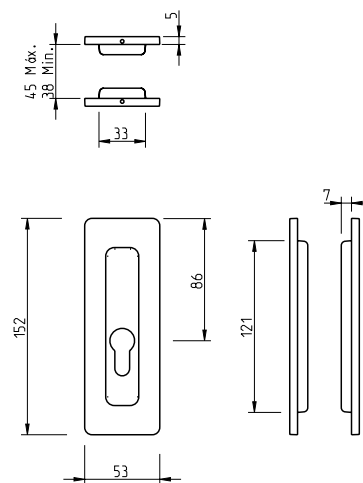

(03) cromado brilhante
bright chrome

4181 PZ

Asa de embutir - ENTRADA PZ
Flush handle - PZ ENTRY

(142) niquelado pérola
nickel pearl

(01) latão polido brilhante
polished brass

(03) cromado brilhante
bright chrome