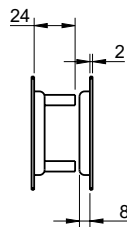

Conjunto botão WC para portas de correr
Thumbturn set for sliding doors

3858