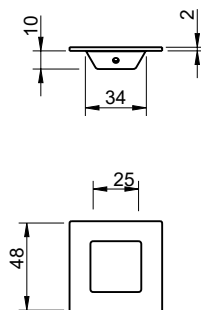

(186)
corten
corten

2187

Asa de embutir
Flush handle

(16) aço inox satinado
satin stainless steel

1666/1667/1668

Asa de embutir
Flush handle

(16) aço inox satinado
satin stainless steel

REF	ØA	ØB	C	D	ØE
1666	65	40	1,5	14	43
1667	51	27	3	12	40
1668	35	22	2	10	26