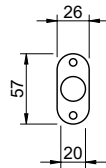

3862

Fechadura para portas de correr
Sliding doors locks