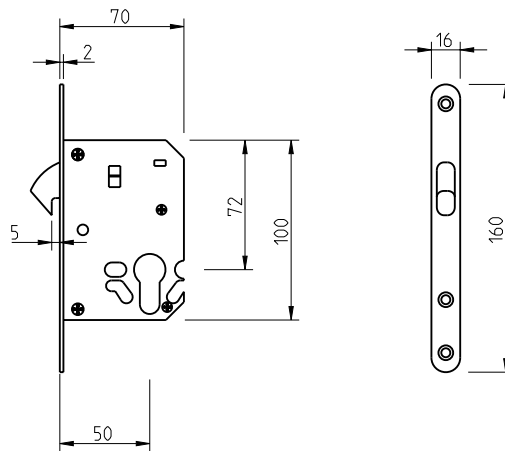

3856

Fechadura para portas de correr - PZ
Sliding doors lock - PZ