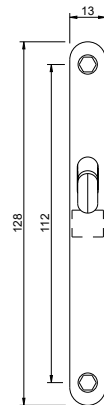

1696/2639/2651

Asa de embutir
Flush handle

(16) aço inox satinado
satin stainless steel

REF	A	B	C	D	E	F	G
1696	102	51	37	2	10	82	24
2651	150	70	58	2	13	138	46
2639	300	55	35	2	15	280	25

1695

Asa de embutir
Flush handle

(158) purist brass
purist brass

3851

Fechadura para portas de correr - BB
Sliding doors lock - BB

(158) purist brass
purist brass

3852

Fechadura para portas de correr - PZ
Sliding doors lock - PZ

(158) purist brass
purist brass