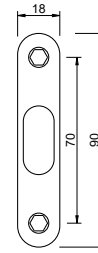

3851

Fechadura para portas de correr - BB
Sliding doors lock - BB