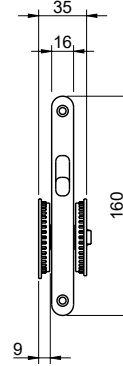

3862

Fechadura para portas de correr
Sliding doors locks