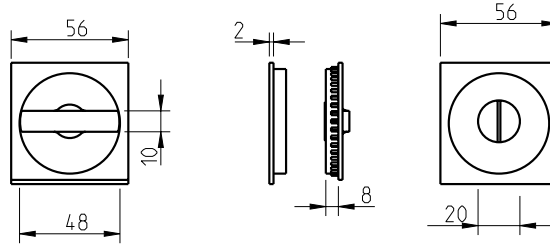

Conjunto botão WC para portas de correr
Thumbturn set for sliding doors

(158) purist brass
purist brass

3855

Conjunto botão WC para portas de correr
Thumbturn set for sliding doors

(158) purist brass
purist brass