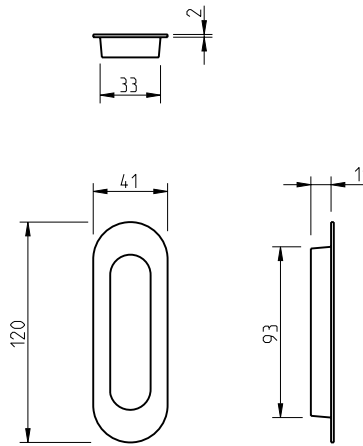

1696/2639/2651

Asa de embutir
Flush handle

(16) aço inox satinado
satin stainless steel

REF	A	B	C	D	E	F	G
1696	102	51	37	2	10	82	24
2651	150	70	58	2	13	138	46
2639	300	55	35	2	15	280	25

1695

Asa de embutir
Flush handle