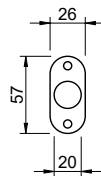

(01)
latão polido brilhante
polished brass

(03)
cromado brilhante
bright chrome

(158)
purist brass
purist brass