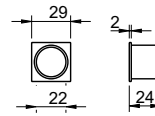

2850

Fechadura para portas de correr
Sliding doors locks