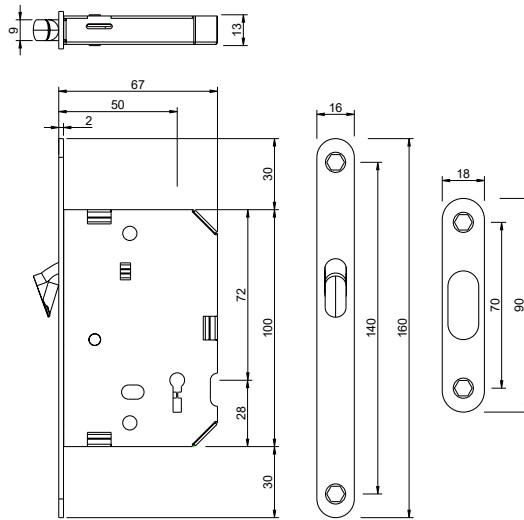

(153) preto pérola
black pearl