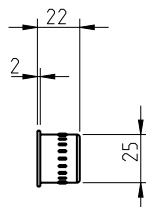

Dedal para fechadura portas de correr
Embedded knob for sliding doors

3866