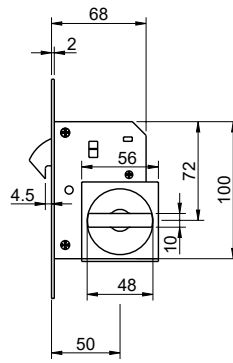

3862

Fechadura para portas de correr
Sliding doors locks