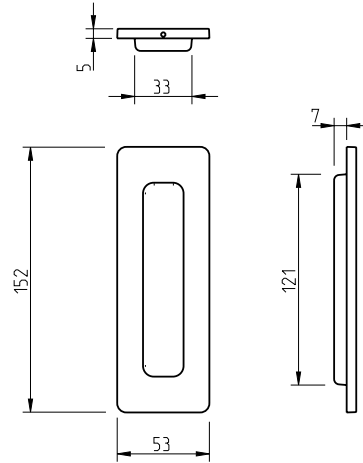

PORTAS DE CORRER | SLIDING DOORS

TUPAI[®]
PARTNER IN SMART SOLUTIONS

4181

Asa de embutir - SEM ENTRADA
Flush handle - WITHOUT ENTRY

(01) latão polido brilhante
polished brass

4181 BB

Asa de embutir - ENTRADA BB
Flush handle - BB ENTRY