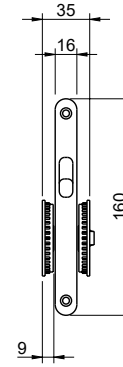

(01)
latão polido brilhante
polished brass

(03)
cromado brilhante
bright chrome

(158)
purist brass
purist brass