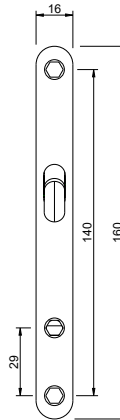

1696/2639/2651

Asa de embutir
Flush handle

(16) aço inox satinado
satin stainless steel

REF	A	B	C	D	E	F	G
1696	102	51	37	2	10	82	24
2651	150	70	58	2	13	138	46
2639	300	55	35	2	15	280	25

1695

Asa de embutir
Flush handle

(158) purist brass
purist brass

3851

Fechadura para portas de correr - BB
Sliding doors lock - BB

(158) purist brass
purist brass

3852

Fechadura para portas de correr - PZ
Sliding doors lock - PZ

(158) purist brass
purist brass