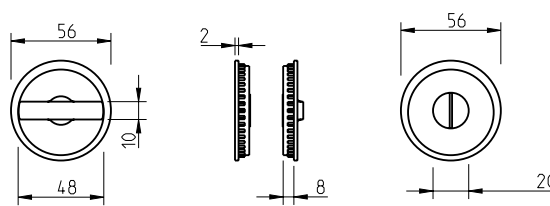

Conjunto botão WC para portas de correr
Thumbturn set for sliding doors

(158) purist brass
purist brass

3855

Conjunto botão WC para portas de correr
Thumbturn set for sliding doors

(158) purist brass
purist brass