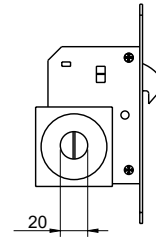

3862

Fechadura para portas de correr
Sliding doors locks