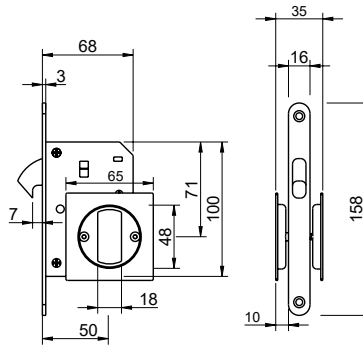

2850

Fechadura para portas de correr
Sliding doors locks