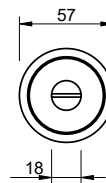

3857Q

(153) preto pérola
black pearl

Conjunto botão WC para portas de correr
Thumbturn set for sliding doors

3858

(16) aço inox satinado
satin stainless steel

Conjunto botão WC para portas de correr
Thumbturn set for sliding doors