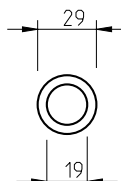

Dedal para fechadura portas de correr
Embedded knob for sliding doors