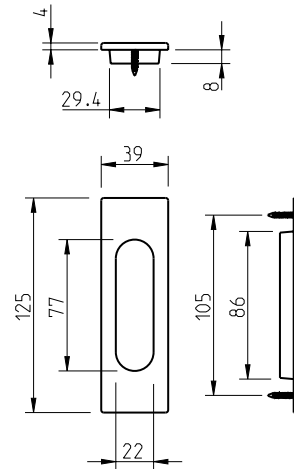

4053

Asa de embutir
Flush handle