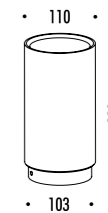

The sizes are expressed in millimeters.

DESIGN DAVIDE GROPPI - 2018  
LAMPADA DA TAVOLO - METACRILATO - METALLO  
TABLE LAMP - METHACRYLATE - METAL

BUGIA

CE  IP20

|                 |  |  |
|-----------------|--|--|
| 1A2351800.30.00 | ORO OPACO / MATT GOLD - 3000K - ON/OFF | 2 W LED - 120 lm - CRI > 90<br>DIFFUSORE BIANCO OPACO - BASE VERNICIATA DORATA<br>BATTERIA RICARICABILE 3,7 V DC - Li-Poly 4800 mAh - USB-C - AUTONOMIA BATTERIA NOVE ORE<br>CAVO USB INCLUSO - CARICABATTERIE / ALIMENTATORE NON INCLUSO<br>/MATT WHITE DIFFUSER - GOLD FINISH BASE<br>RECHARGEABLE BATTERY 3,7 V DC - Li-Poly 4800 mAh - USB-C - BATTERY LIFE NINE HOURS<br>USB CABLE INCLUDED - CHARGER / POWER SUPPLY NOT INCLUDED |
|-----------------|--|--|